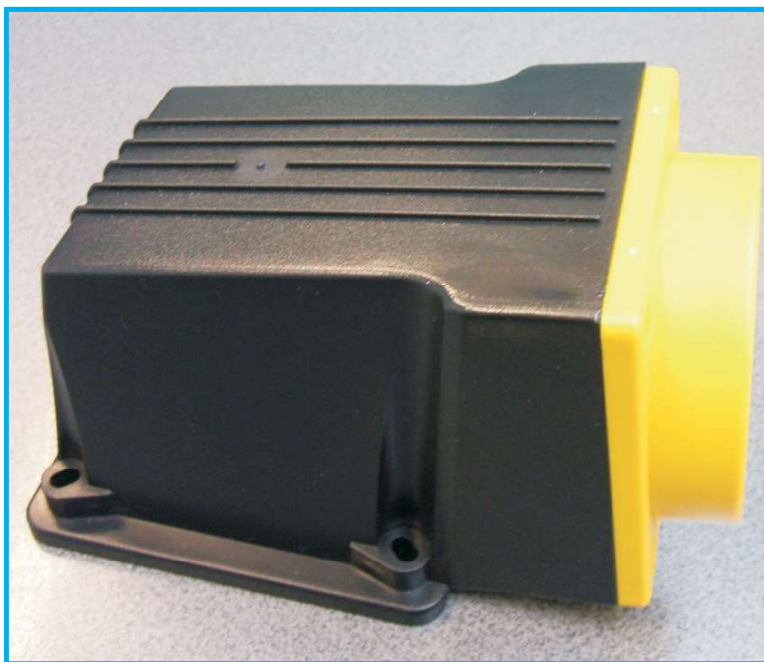

Portainterruttore serie **FRI**

- Fissaggio a quattro viti sul fondo
- Disponibili in ABS
- Idonei per verniciatura
- Disponibili piastrine per inserimento di selettore rotativo o di interruttore 22x45

* altri materiali su richiesta

FRI

Cod. prodotto	Materia prima	A	B	C	D	E	F	G	Q.tà imballo	Peso e dimensioni imballo
33400001	ABS	90	123	82	70/73	70/73	58	58	100	

OPZIONALI:

- 1) cod. 33412245 piastrina per alloggiamento interruttore 22x45
- 2) cod. 33410003 piastrina per alloggiamento selettore rotativo
- 3) Guarnizione fondo:
 - cod. 03525002 in gomma sughero
 - cod. 33678090 in gomma stampata a 60SH con sezione a "U" per una maggior tenuta