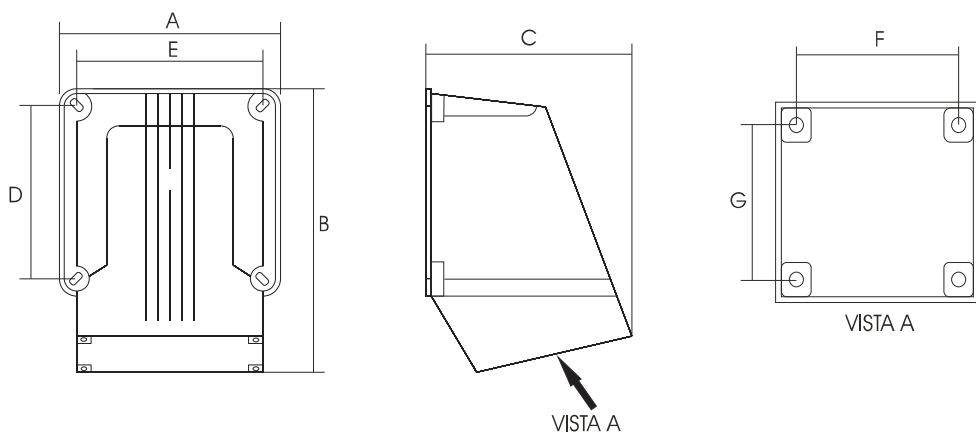

Portainterruttore serie **FRI**

- Fissaggio a quattro viti sul fondo
- Disponibili in ABS
- Idonei per verniciatura
- Disponibili piastrine per inserimento di selettore rotativo o di interruttore 22x45

* altri materiali su richiesta

FRI

Cod. prodotto	Materia prima	A	B	C	D	E	F	G	Q.tà imballo	Peso e dimensioni imballo
33400001	ABS	90	123	82	70/73	70/73	58	58	100	

OPZIONALI:

- 1) cod. 33412245 piastrina per alloggiamento interruttore 22x45
- 2) cod. 33410003 piastrina per alloggiamento selettore rotativo
- 3) Guarnizione fondo:
 - cod. 03525002 in gomma sughero
 - cod. 33678090 in gomma stampata a 60SH con sezione a "U" per una maggior tenuta